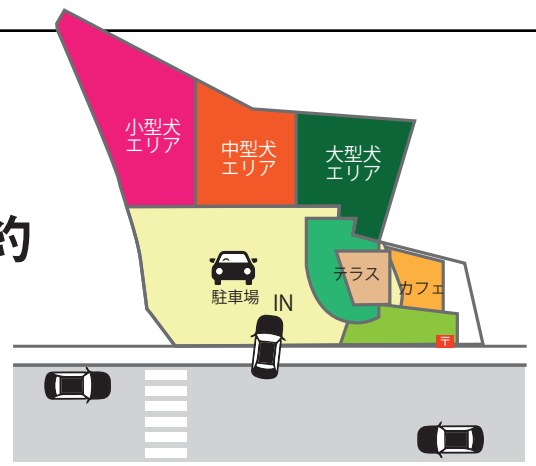

ケーナイン コズミック
K9COSMIC
ドッグラン広場利用規約

2022年3月6日(日)OPEN

DOG AREA

オムツ or マナーパンツ着用

確認サイン

日付 2022年

月 日

利用登録

利用区分

- ・「大型犬エリア」「中型犬エリア」「小型犬エリア」に区分されています。
- ・同一エリアに限り、飼い主様一人につき3頭まで入場可能ですが、必ず全頭から目を離さず責任を持って見守りください。
- ・多頭飼いでエリアが別れてしまう場合、飼い主様が1名の場合は1つのエリア以外入場できません。平日のみ30分単位の貸切をご利用ください。
※他の利用者や近隣に迷惑を及ぼす可能性があるとして施設管理者が判断した場合は、頭数を制限することがあります。